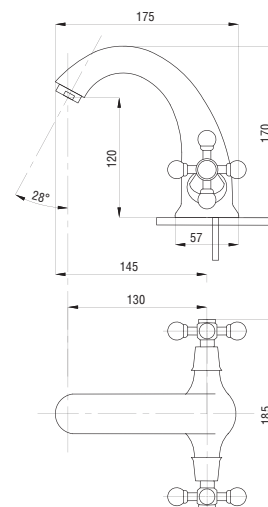

50

65

77

80

89

99

Смеситель для раковины  
серия: СТАНДАРТ-А  
арт. **PSM-712-89**  
материал: Латунь  
кран-буксы  
гибкая подводка: нет  
тип: См-УмДЦБА

Смеситель для кухни и раковины настенный  
серия: СТАНДАРТ-А  
арт. **PSM-106-89**  
материал: Латунь  
кран-буксы  
эксцентрики: Рус.  
тип: См-МДРНА,  
См-УмДРНА