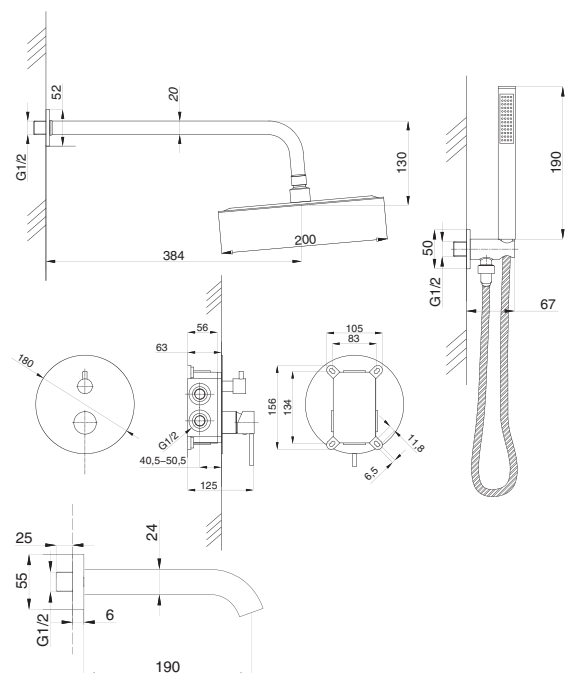

Смеситель с гигиеническим душем встраиваемый  
 серия: CUBE  
 арт. **PSM-CB-0720**  
 материал: Латунь  
 картридж: 25мм.  
 тип: См-БдОРЗШл