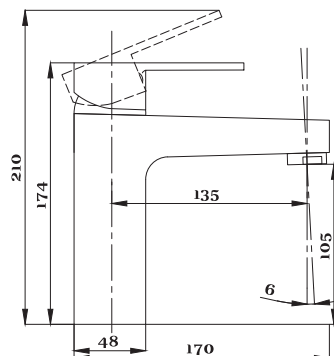

Смеситель для раковины
серия: 700
арт. **PSM-700-5**
материал: Латунь
картридж: 40мм
гибкая подводка: 40см
тип: См-УМОЦБА