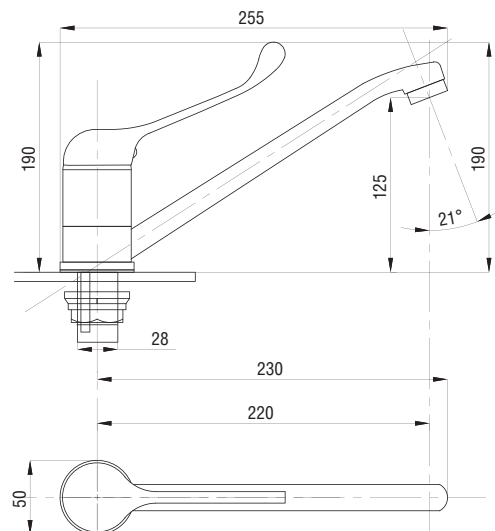

# серия МЕДИК

Смеситель для раковины  
и кухни локтевой  
серия: МЕДИК  
арт. **PSM-215-055**  
материал: Латунь  
картридж: 40мм  
гибкая подводка: нет  
тип: См-УмлЦБА,  
См-МлЦБА

Смеситель для кухни и раковины локтевой  
серия: МЕДИК  
арт. **PSM-425-055**  
материал: Латунь  
картридж: 40мм  
гибкая подводка: нет  
тип: См-МЛЦБА,  
См-УмлЦБА