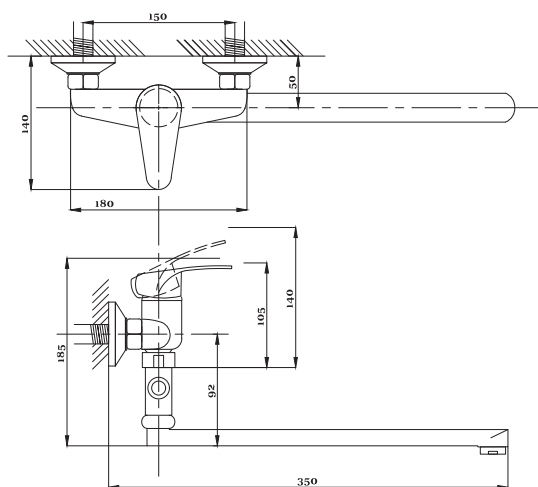

Смеситель для ванны
серия: КОМПЛЕКТАЦИЯ
арт. **PSM-104-1**
материал: Латунь
картридж: 35мм.
дивертор: Вытяжной
эксцентрики: Евро
тип: См-ВОРНШЛА

Смеситель для ванны
с душем
серия: КОМПЛЕКТАЦИЯ
арт. **PSM-104-2**
материал: Латунь
картридж: 35мм
дивертор: Керамиче-
ский
эксцентрики: Евро
тип: См-ВУОРНШЛА

Смеситель для ванны с
душем
серия: КОМПЛЕКТАЦИЯ
арт. **PSM-104-21**
материал: Латунь
картридж: 35мм
дивертор: Вытяжной
эксцентрики: Евро
тип: См-ВУОРНШЛА