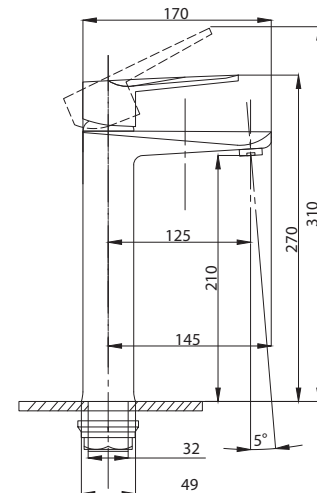

Душевая система
серия: STEEL
арт. **PSM-301-8**
материал:
Нерж. сталь AISI 304
картридж: 35мм
дивертор:
керамический
трёхдиапазонный
эксцентрики: Евро
тип: См-ВДшОРНТрА