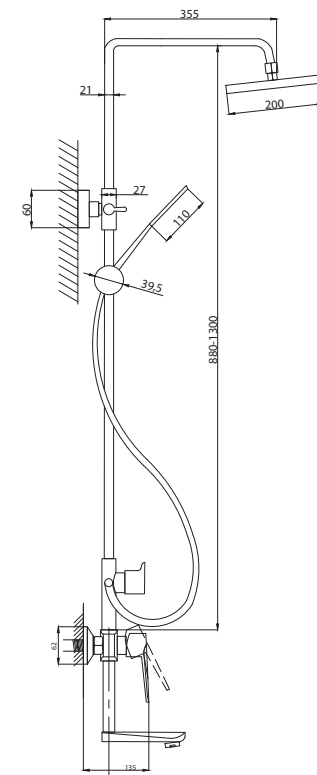

Смеситель для кухни
с подключением
к фильтру
серия: STEEL
арт. **PSM-307-22**
материал:
Нерж. сталь AISI 304
картридж: 35мм
гибкая подводка: 50см
тип: См-МОЦБА