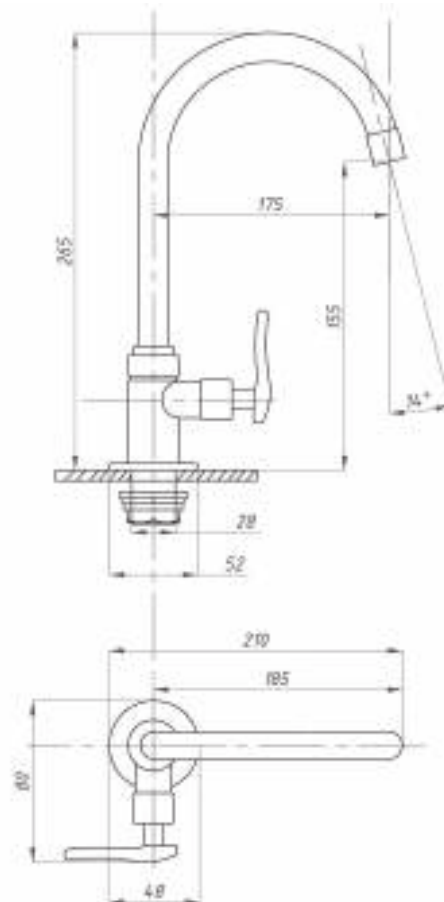

Смеситель для раковины и кухни  
серия: ПЛЮС  
арт. **PSM-425-008**  
материал: Латунь  
картридж: 40мм  
гибкая подводка: нет  
тип: См-МОЦБА,  
См-УМОЦБА

Кран для одной воды  
серия: ПЛЮС  
арт. **PSM-905-89**  
материал: Латунь  
кран-букса  
гибкая подводка: нет  
тип: Кр-ЦБА