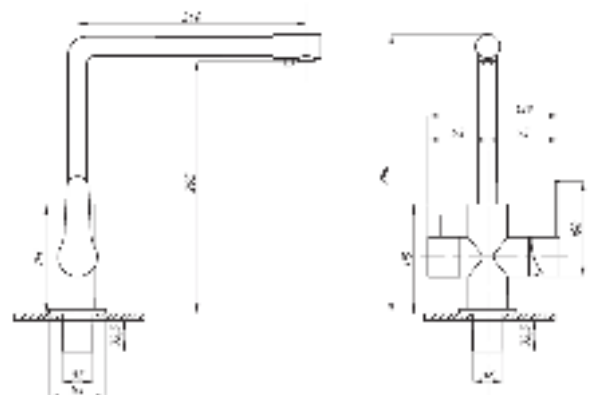

Смеситель для раковины
серия: STEEL
арт. **PSM-301-6**
материал:
Нерж. сталь AISI 304
картридж: 35мм
гибкая подводка: 40см.
тип: См-УМОЦБА

Душевая система
серия: STEEL
арт. **PSM-301-8**
материал:
Нерж. сталь AISI 304
картридж: 35мм
дивертор:
керамический
трёхдиапазонный
эксцентрики: Евро
тип: См-ВДшОРНТрА

Смеситель для кухни
с подключением
к фильтру
серия: STEEL
арт. **PSM-307-22**
материал:
Нерж. сталь AISI 304
картридж: 35мм
гибкая подводка: 50см
тип: См-МОЦБА