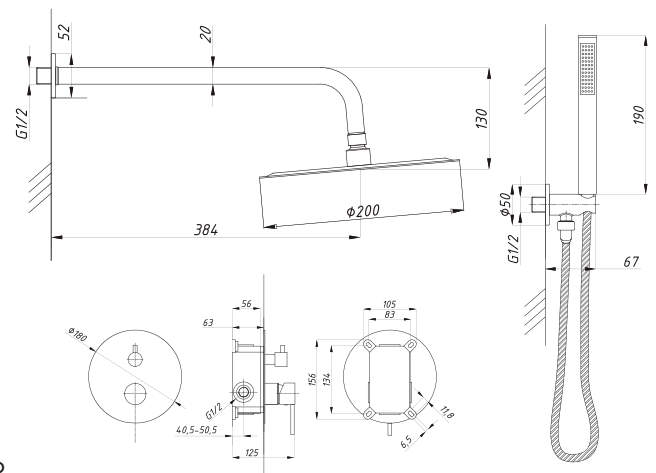

Душевая система встраиваемая
серия: STANDART
арт. **PSM-ST-02**
материал: Латунь
картридж: 35мм.
дивертор:
керамический
двухдиапазонный
количество выходов: 2
тип: См-ДшОРЗШтШл