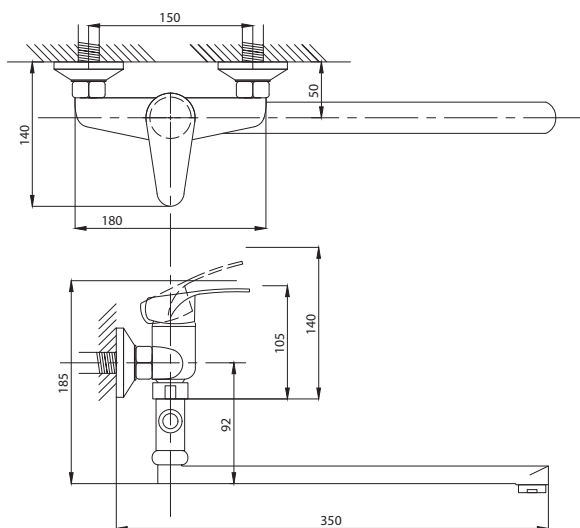

80

89

99

серия КОМПЛЕКТАЦИЯ

Смеситель для ванны  
серия: КОМПЛЕКТАЦИЯ  
арт. **PSM-104-1**  
материал: Латунь  
картридж: 35мм.  
дивертор: Вытяжной  
эксцентрики: Евро  
тип: См-ВОРНШЛА

Смеситель для ванны  
с душем  
серия: КОМПЛЕКТАЦИЯ  
арт. **PSM-104-2**  
материал: Латунь  
картридж: 35мм  
дивертор: Керамиче-  
ский  
эксцентрики: Евро  
тип: См-ВУОРНШЛА