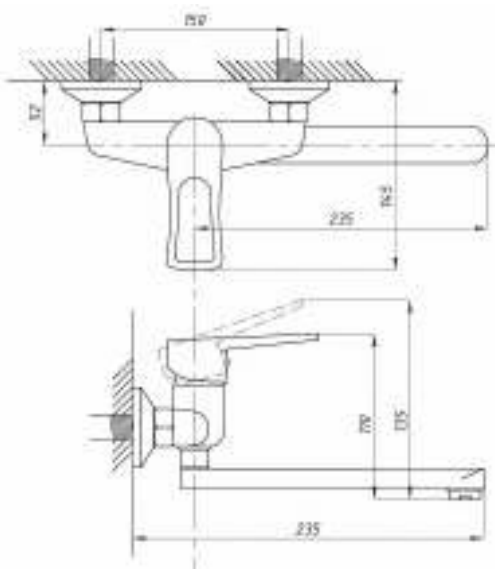

Смеситель для ванны с душем
серия: ПЛЮС
арт. **PSM-521-008**
материал: Латунь
картридж: 40мм
дивертор: Керамический
эксцентрики: Рус
тип: См-ВУОРНШЛА

017   **023**

Смеситель для ванны с душем
серия: ПЛЮС
арт. **PSM-523-008**
материал: Латунь
картридж: 40мм
дивертор: Вытяжной
эксцентрики: Рус
тип: См-ВУОРНШЛА

017   **023**

Смеситель для кухни и раковины настенный
серия: ПЛЮС
арт. **PSM-508-017**
материал: Латунь
картридж: 40мм
эксцентрики: Евро
тип: См-МОРНА,
См-УМОРНА