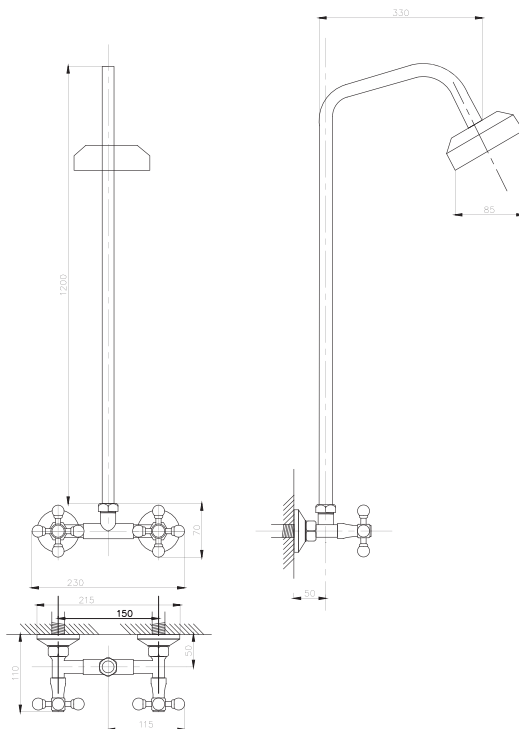

Душевая система
серия: ДУШ
арт. **PSM-110-89**
материал: Латунь
кран-букса
эксцентрики: Рус
тип: См-ДшОРНТр